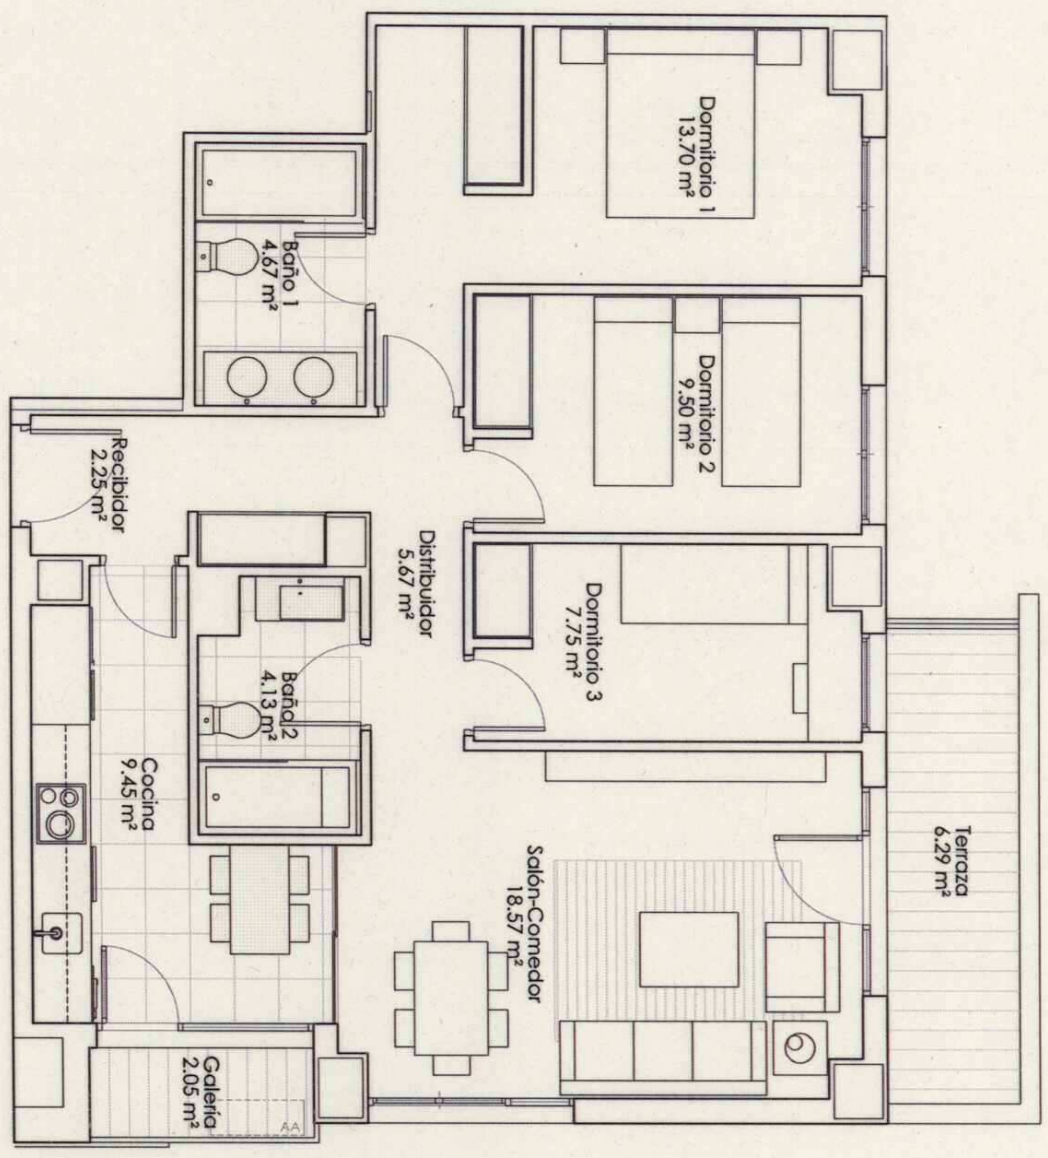

Fecha: 14 de Enero 2014

**RESIDENCIAL TORRE DEL ALBA**

**1º-3º B**

SUPERFICIES ÚTILES		
CERRADA	MITAD TERRAZAS	TOTAL
75.69 m²	4.17 m²	79.86 m²