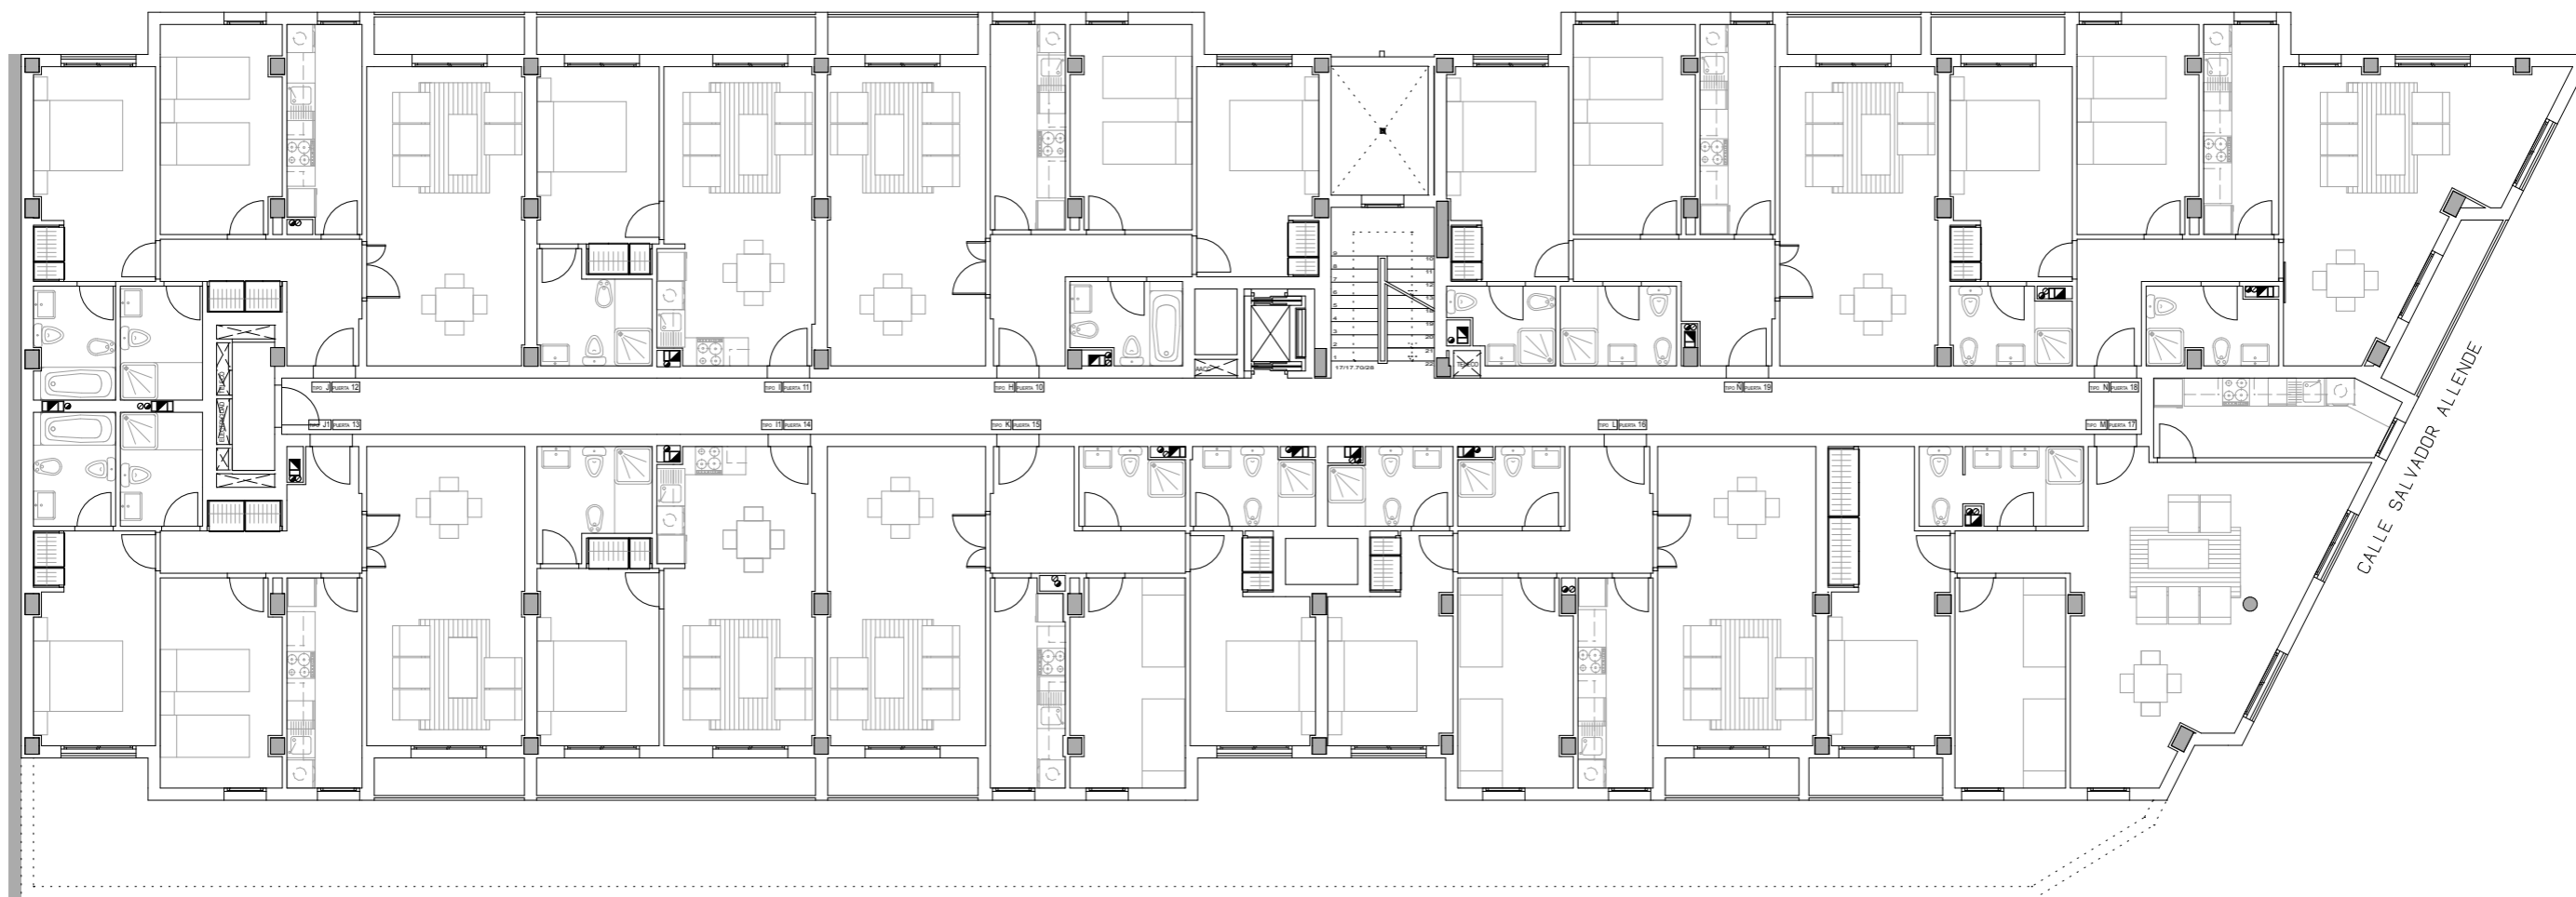

C/ RECTOR VICENT COLOMER

CARRER MARIANO MADRAMANY

CALLE SALVADOR ALLENDE

EDIFICIO "REIAL DEL XÚQUER"

35 VIVIENDAS, APARCAMIENTOS Y TRASTEROS
C./ RETOR VICENT COLOMER Nº 8. L'ALCUDIA. VALENCIA.

PLANTAS 1 - 2

Escala gráfica en metros

0 1 2 3 4 5 10 15

NOTA 1: ESTE PLANO NO CONSTITUYE UN DOCUMENTO CONTRACTUAL.
NOTA 2: LA INFORMACIÓN DE SUPERFICIES QUE APARECEN EN ESTE PLANO, TIENE CARÁCTER ORIENTATIVO